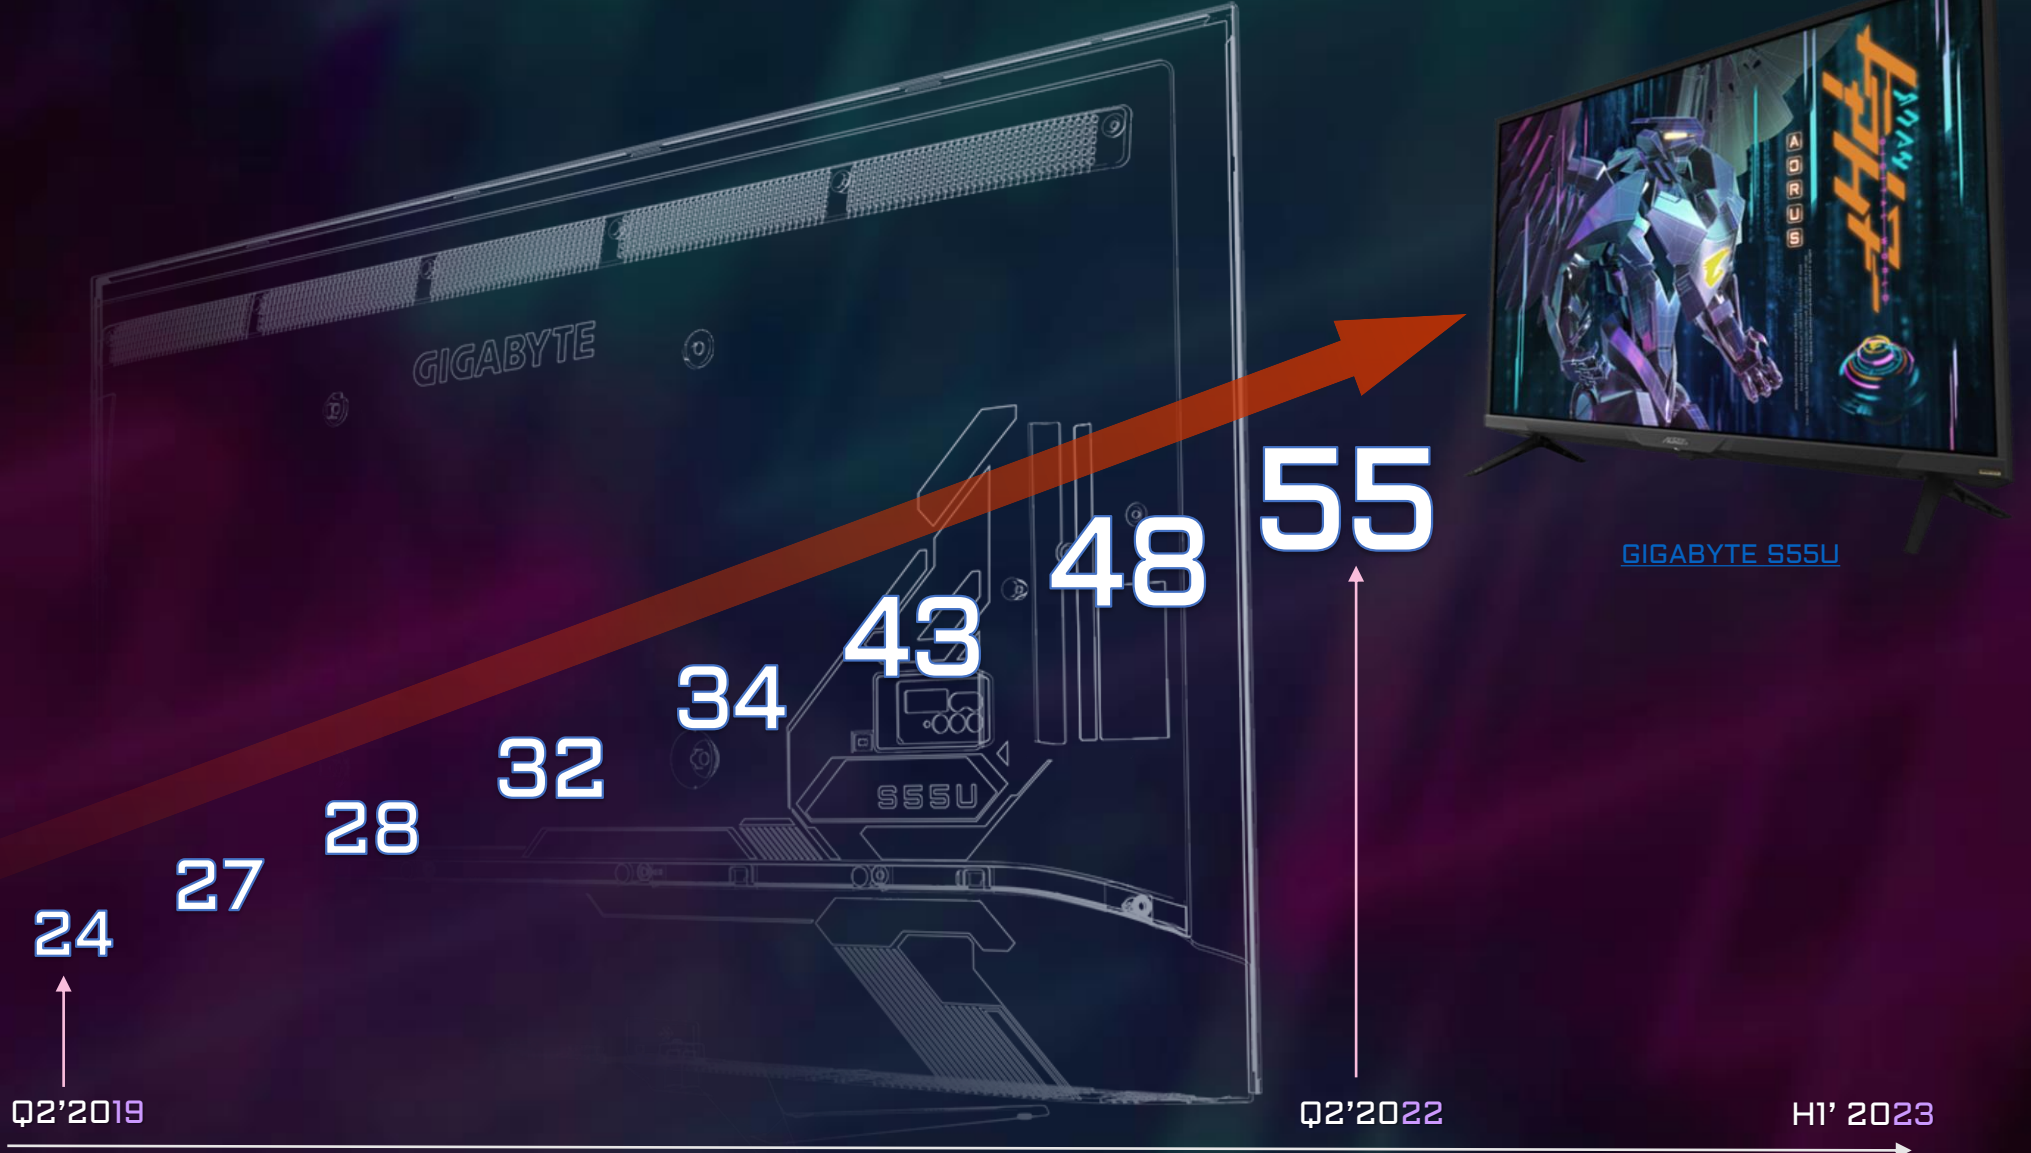

GIGABYTE S55U

Q2'2022

H1'2023