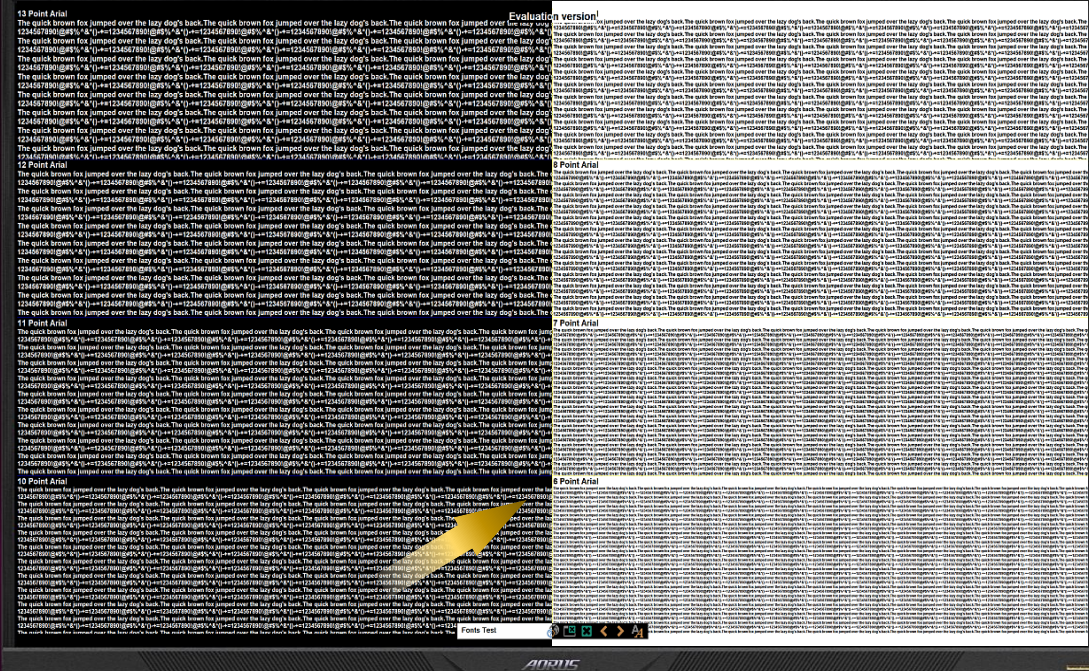

МОНИТОРЫ GIGABYTE | ИГРЫ И ОФИСНЫЕ ПРИЛОЖЕНИЯ