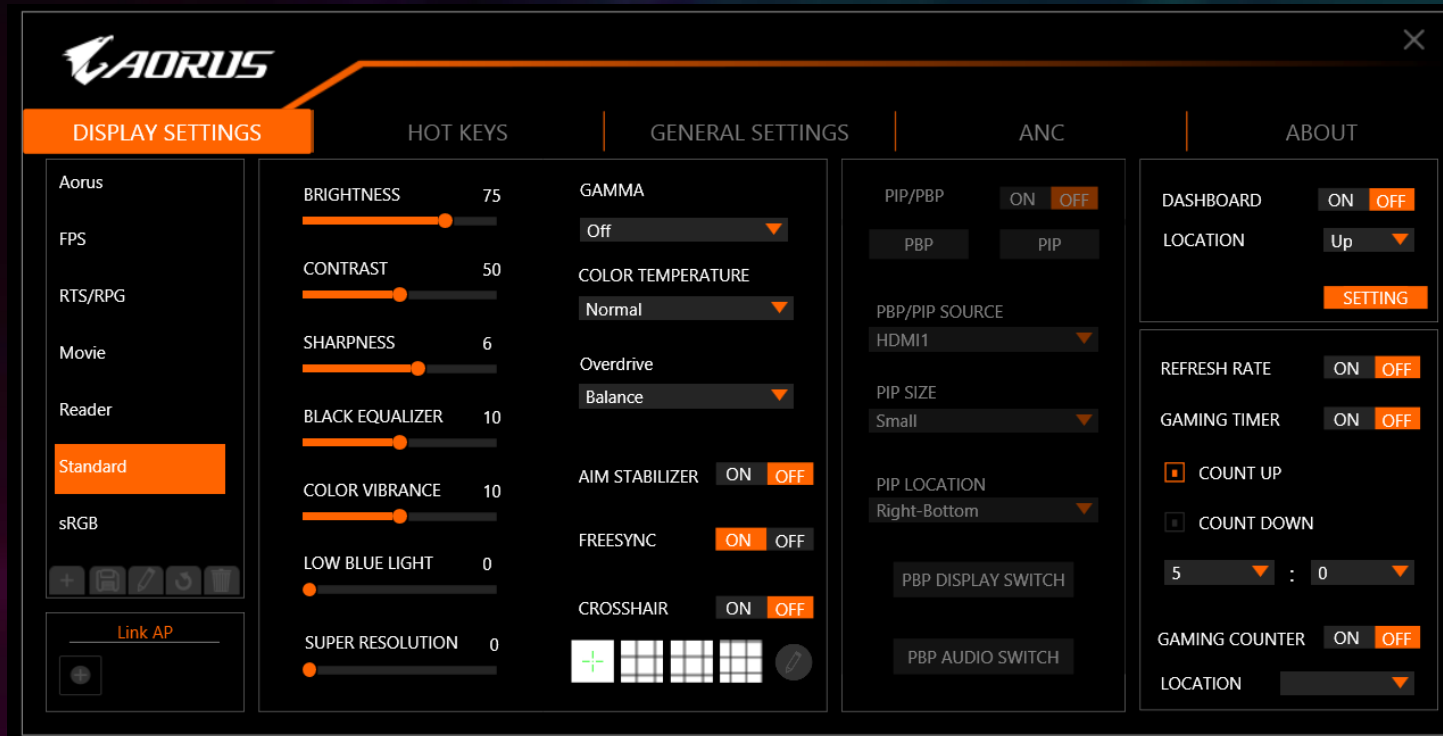

ФИРМЕННОЕ ПРИЛОЖЕНИЕ OSD SIDEKICK

Функции “Картинка в картинке” (PiP) и “Картинка рядом с картинкой” (PbP) позволяют пользователям одновременно просматривать видеоконтент от разных видеоисточников на одном экране! В режиме PIP/PBP на мониторах семейства AORUS и GIGABYTE можно на выбор переключать аудиосигнал от первичного и вторичного источника в любое время. Теперь посмотреть руководство к игре без отрыва от игрового процесса не составит труда и это – ваш маленький секрет и путь к победе над оппонентами!