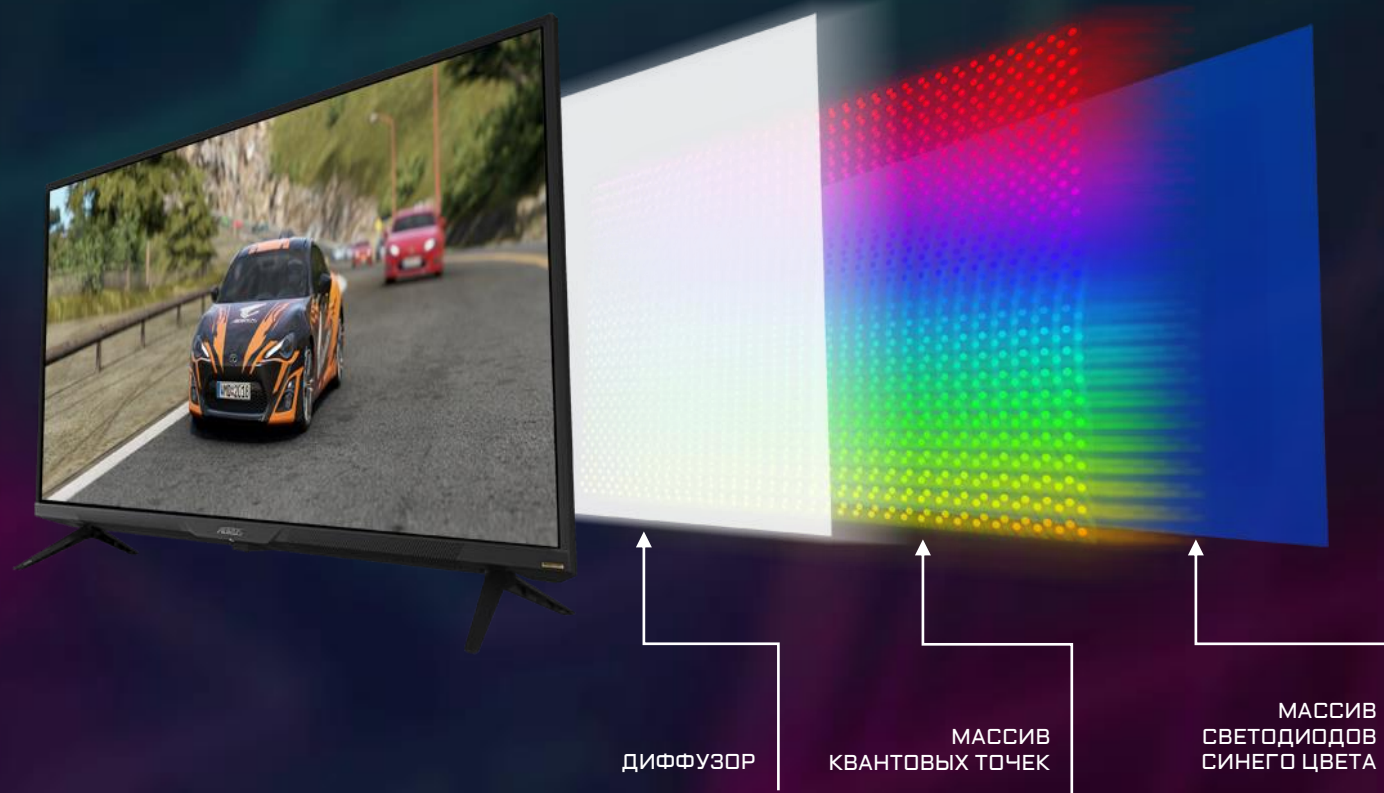

КЛЮЧЕВЫЕ ПРЕИМУЩЕСТВА QD ДИСПЛЕЕВ

Технология QD Quantum Dot Enhancement Film

- МГНОВЕННЫЙ ОТКЛИК
- ЧЁТКОСТЬ ИЗОБРАЖЕНИЯ
- ШИРОКИЙ УГОЛ ОБЗОРА
- ПОВЫШЕННАЯ ЯРКОСТЬ
- РАСШИРЕННЫЙ ЦВЕТОВОЙ ДИАПАЗОН
- ПРОДОЛЖИТЕЛЬНЫЙ СРОК ЭКСПЛУАТАЦИИ
- ПРИЕМЛЕМАЯ СТОИМОСТЬ ИЗГОТОВЛЕНИЯ НА БАЗЕ ХОРОШО ОТРАБОТАННОГО ТЕХПРОЦЕССА

Локальное затемнение (Local Dimming) – избирательная блокировка подсветки QD ЖХ-панели
Позволяет существенно улучшить цветопередачу и повысить четкость изображения

Квантовая точка – полупроводник на основе селенида цинка (ZnSe), селенида кадмия CdSe или фосфида индия (InP), способный преобразовать волны в спектральном диапазоне 450...495 нм в волны в диапазоне видимого излучения (от 400 нм до 780 нм).