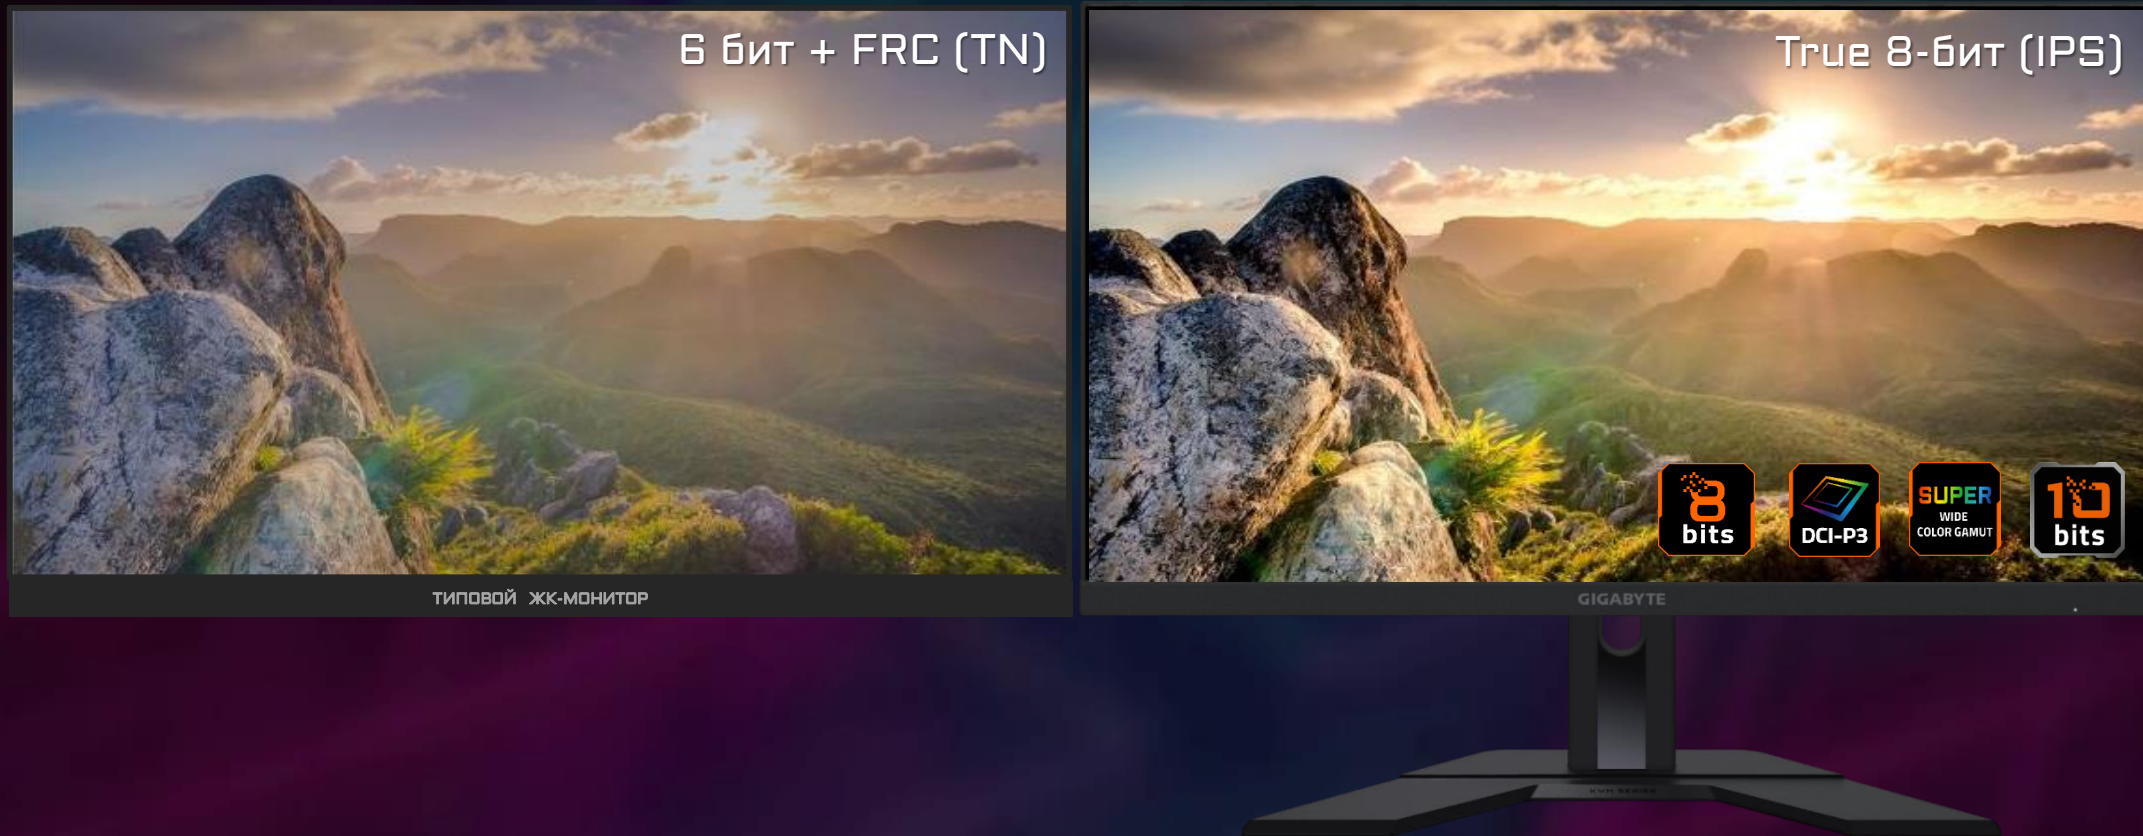

4К МОНИТОРЫ GIGABYTE | ГЛУБИНА ЦВЕТА

Матрица дисплея F132U с 94%-охватом цветового пространства DCI-P3 (123% охват sRGB) способна воспроизводить 16,7 млн. цветовых оттенков (8-разрядная глубина цвета) при коэффициенте контрастности 1000:1, что позволяет достоверно отображать всю цветовую палитру. Кроме того, дисплей поддерживает технологию VESA DisplayHDR 400, которая уже востребована в играх, при просмотре фильмов и в процессе создания мультимедийного контента.