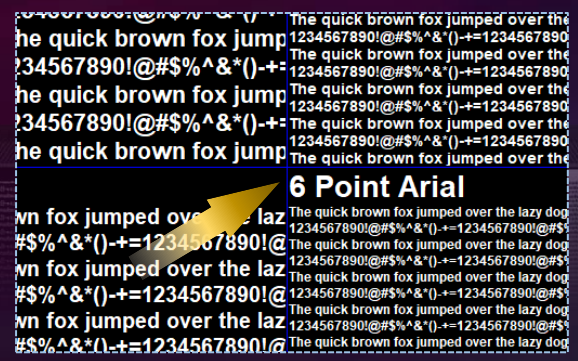

МОНИТОРЫ GIGABYTE | ИГРЫ И ОФИСНЫЕ ПРИЛОЖЕНИЯ