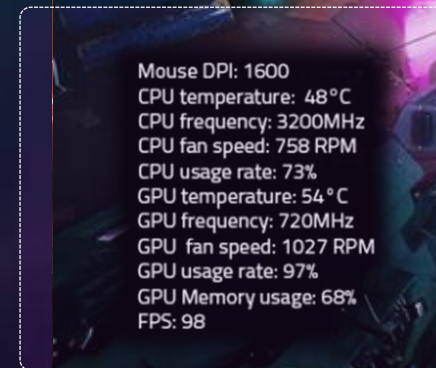

ФИРМЕННОЕ ПРИЛОЖЕНИЕ OSD SIDEKICK

Функции “Картинка в картинке” (PiP) и “Картинка рядом с картинкой” (PbP) позволяют пользователям одновременно просматривать видеоконтент от разных видеоисточников на одном экране! В режиме PIP/PBP на мониторах семейства AORUS и GIGABYTE можно на выбор переключать аудиосигнал от первичного и вторичного источника в любое время. Теперь посмотреть руководство к игре без отрыва от игрового процесса не составит труда и это – ваш маленький секрет и путь к победе над оппонентами!