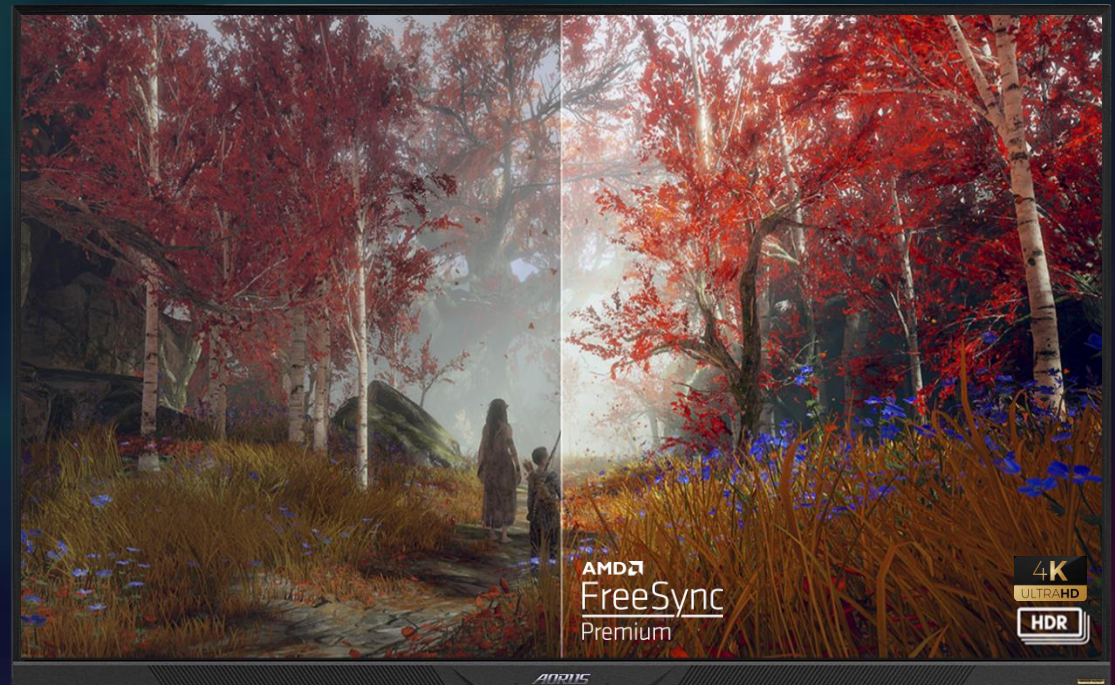

МОНИТОРЫ GIGABYTE | АУДИОПОДСИСТЕМА И HDR

ПОДЛИННЫЙ HDR TRUE BLACK

ИЗУМИТЕЛЬНАЯ ЦВЕТОПЕРЕДАЧА

4 ПРОФИЛЯ SPACE AUDIO

ВЕЛИКОЛЕПНОЕ ЗВУЧАНИЕ

МОНИТОРЫ GIGABYTE | ИГРЫ И ОФИСНЫЕ ПРИЛОЖЕНИЯ

ЧЕТКИЙ ТЕКСТ

АДАПТИВНАЯ синхронизация