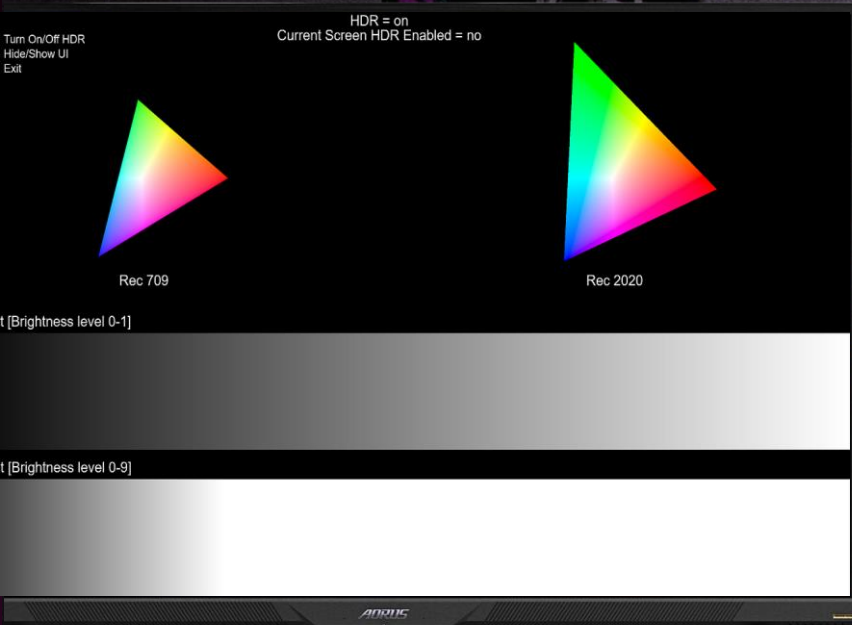

МОНИТОРЫ GIGABYTE | АУДИОПОДСИСТЕМА И HDR

ПОДЛИННЫЙ HDR TRUE BLACK

ИЗУМИТЕЛЬНАЯ ЦВЕТОПЕРЕДАЧА

4 ПРОФИЛЯ SPACE AUDIO

ВЕЛИКОЛЕПНОЕ ЗВУЧАНИЕ