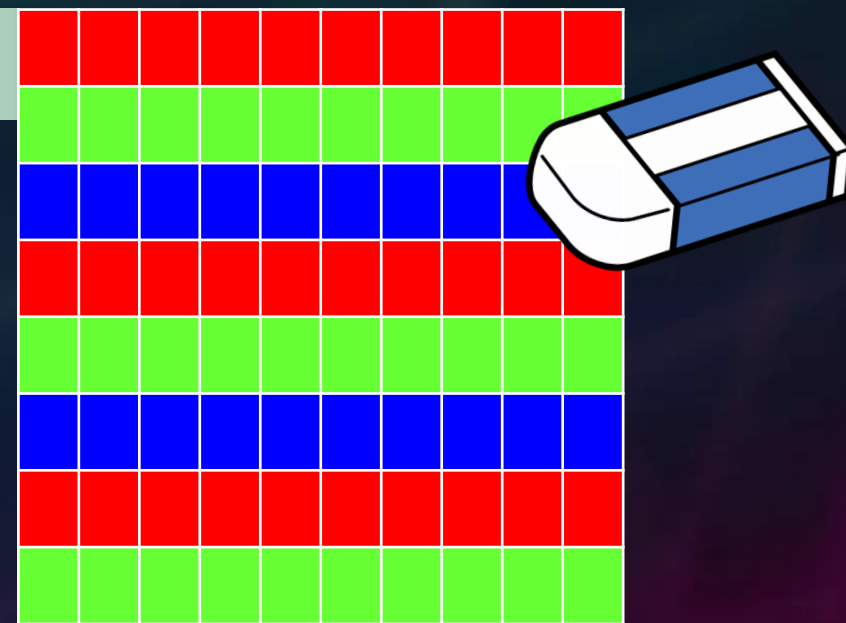

4K OLED МАТРИЦА | ВСТРОЕННЫЕ МЕХАНИЗМЫ ЗАЩИТЫ

СИСТЕМА КОМПЕНСАЦИИ AORUS SMART SYSTEM

▪ APCS СИСТЕМА ПРЕВЕНТИВНОЙ КОМПЕНСАЦИИ

Для снижения рисков возникновения остаточного изображения при эксплуатации монитора более 4 часов система APCS (AORUS Prevention Compensation System) автоматически запускается после выключения монитора. Вы также можете запустить систему APCS вручную через экранное меню.

* Продолжительность работы системы APCS составляет приблизительно 5 мин.

▪ APCS СИСТЕМА КОМПЕНСАЦИИ ПОБОЧНЫХ ЭФФЕКТОВ ОТ ОСТАТОЧНОГО ИЗОБРАЖЕНИЯ

Для снижения рисков возникновения остаточного изображения при эксплуатации монитора более 1500 часов, система APCS (AORUS Organic Compensation System) автоматически запускается после выключения монитора. Вы также можете запустить систему APCS вручную через экранное меню. Когда система APCS начинает работать, на мониторе появится сообщение с предупреждением, а индикатор питания начнет мигать белым. Когда индикатор питания выключается, это означает, что система APCS завершила работу.

*Продолжительность работы системы APCS составляет приблизительно 1 час.

СОХРАНИТЕ МАТРИЦУ ДИСПЛЕЯ

В ИДЕАЛЬНОМ СОСТОЯНИИ

НЕТ ВЫГОРАНИЮ И ОСТАТОЧНОМУ
ИЗОБРАЖЕНИЮ !