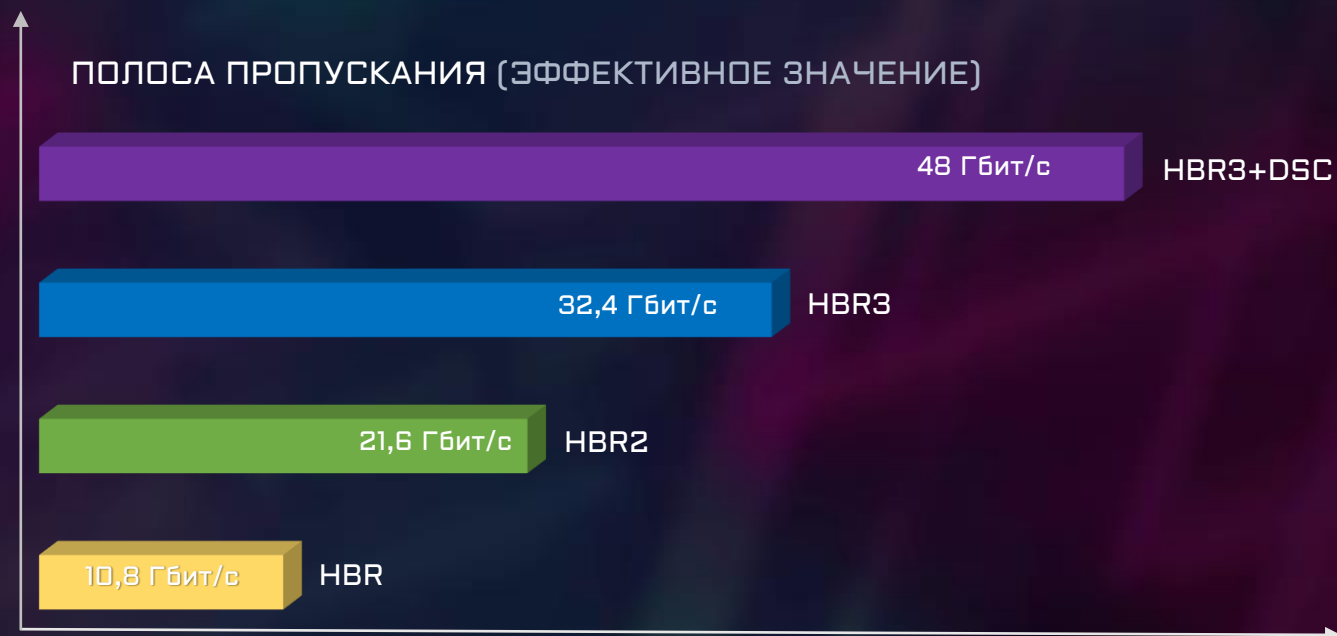

ИГРЫ НА ПОЛНОЙ СКОРОСТИ | ШИННЫЙ ИНТЕРФЕЙС HDMI 2.1

Функционал шинного интерфейса HDMI 2.1 идеальным образом подходит для воспроизведения контента средствами игровых консолей, в частности игры 4K с частотой обновления экрана 120 Гц (144 Гц для игр на настольных ПК), а функции VRR (Variable Refresh Rate) и ALLM (Auto Low Latency Mode, автоматический режим с низкой задержкой) обеспечивают возможность совершенствовать игровые навыки, не отвлекаясь на досадные факторы (артефакты, разрывы изображения и др.).