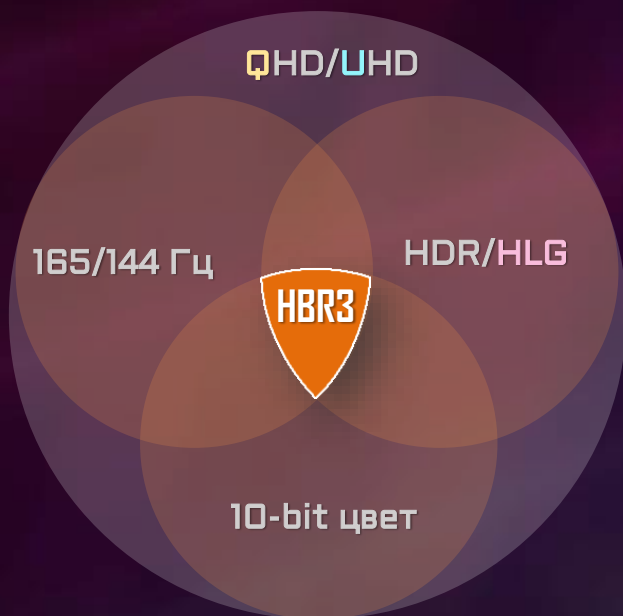

ЧАСТОТА ОБНОВЛЕНИЯ < 60 Гц

120 Гц

ЧАСТОТА ОБНОВЛЕНИЯ 120 Гц

165 Гц

ЧАСТОТА ОБНОВЛЕНИЯ > 165 Гц

ПРОТОКОЛ HIGH BIT RATE 3 И ТЕХНОЛОГИЯ DSC

HIGH BIT RATE 3

ТЕХНОЛОГИЯ DSC (DISPLAY STREAM COMPRESSION) ПОДДЕРЖИВАЕТ ПРОТОКОЛ ПЕРЕДАЧИ ДАННЫХ DISPLAYPORT HIGH BIT RATE 3 (HBR3) И ПОЗВОЛЯЕТ ВОСПРОИЗВОДИТЬ ВИДЕОСИГНАЛ В ИСХОДНОМ КАЧЕСТВЕ ПРИМЕНИТЕЛЬНО К РАЗРЕШЕНИЮ 2K/4K С ЧАСТОТОЙ ОБНОВЛЕНИЯ ЭКРАНА ДО 165ГЦ/144 ГЦ СРЕДСТВАМИ ШИННОГО ИНТЕРФЕЙСА DISPLAYPORT 1.4

ИГРЫ НА ПОЛНОЙ СКОРОСТИ | ШИННЫЙ ИНТЕРФЕЙС HDMI 2.1

Функционал шинного интерфейса HDMI 2.1 идеальным образом подходит для воспроизведения контента средствами игровых консолей, в частности игры 4K с частотой обновления экрана 120 Гц (144 Гц для игр на настольных ПК), а функции VRR (Variable Refresh Rate) и ALLM (Auto Low Latency Mode, автоматический режим с низкой задержкой) обеспечивают возможность совершенствовать игровые навыки, не отвлекаясь на досадные факторы (артефакты, разрывы изображения и др.).